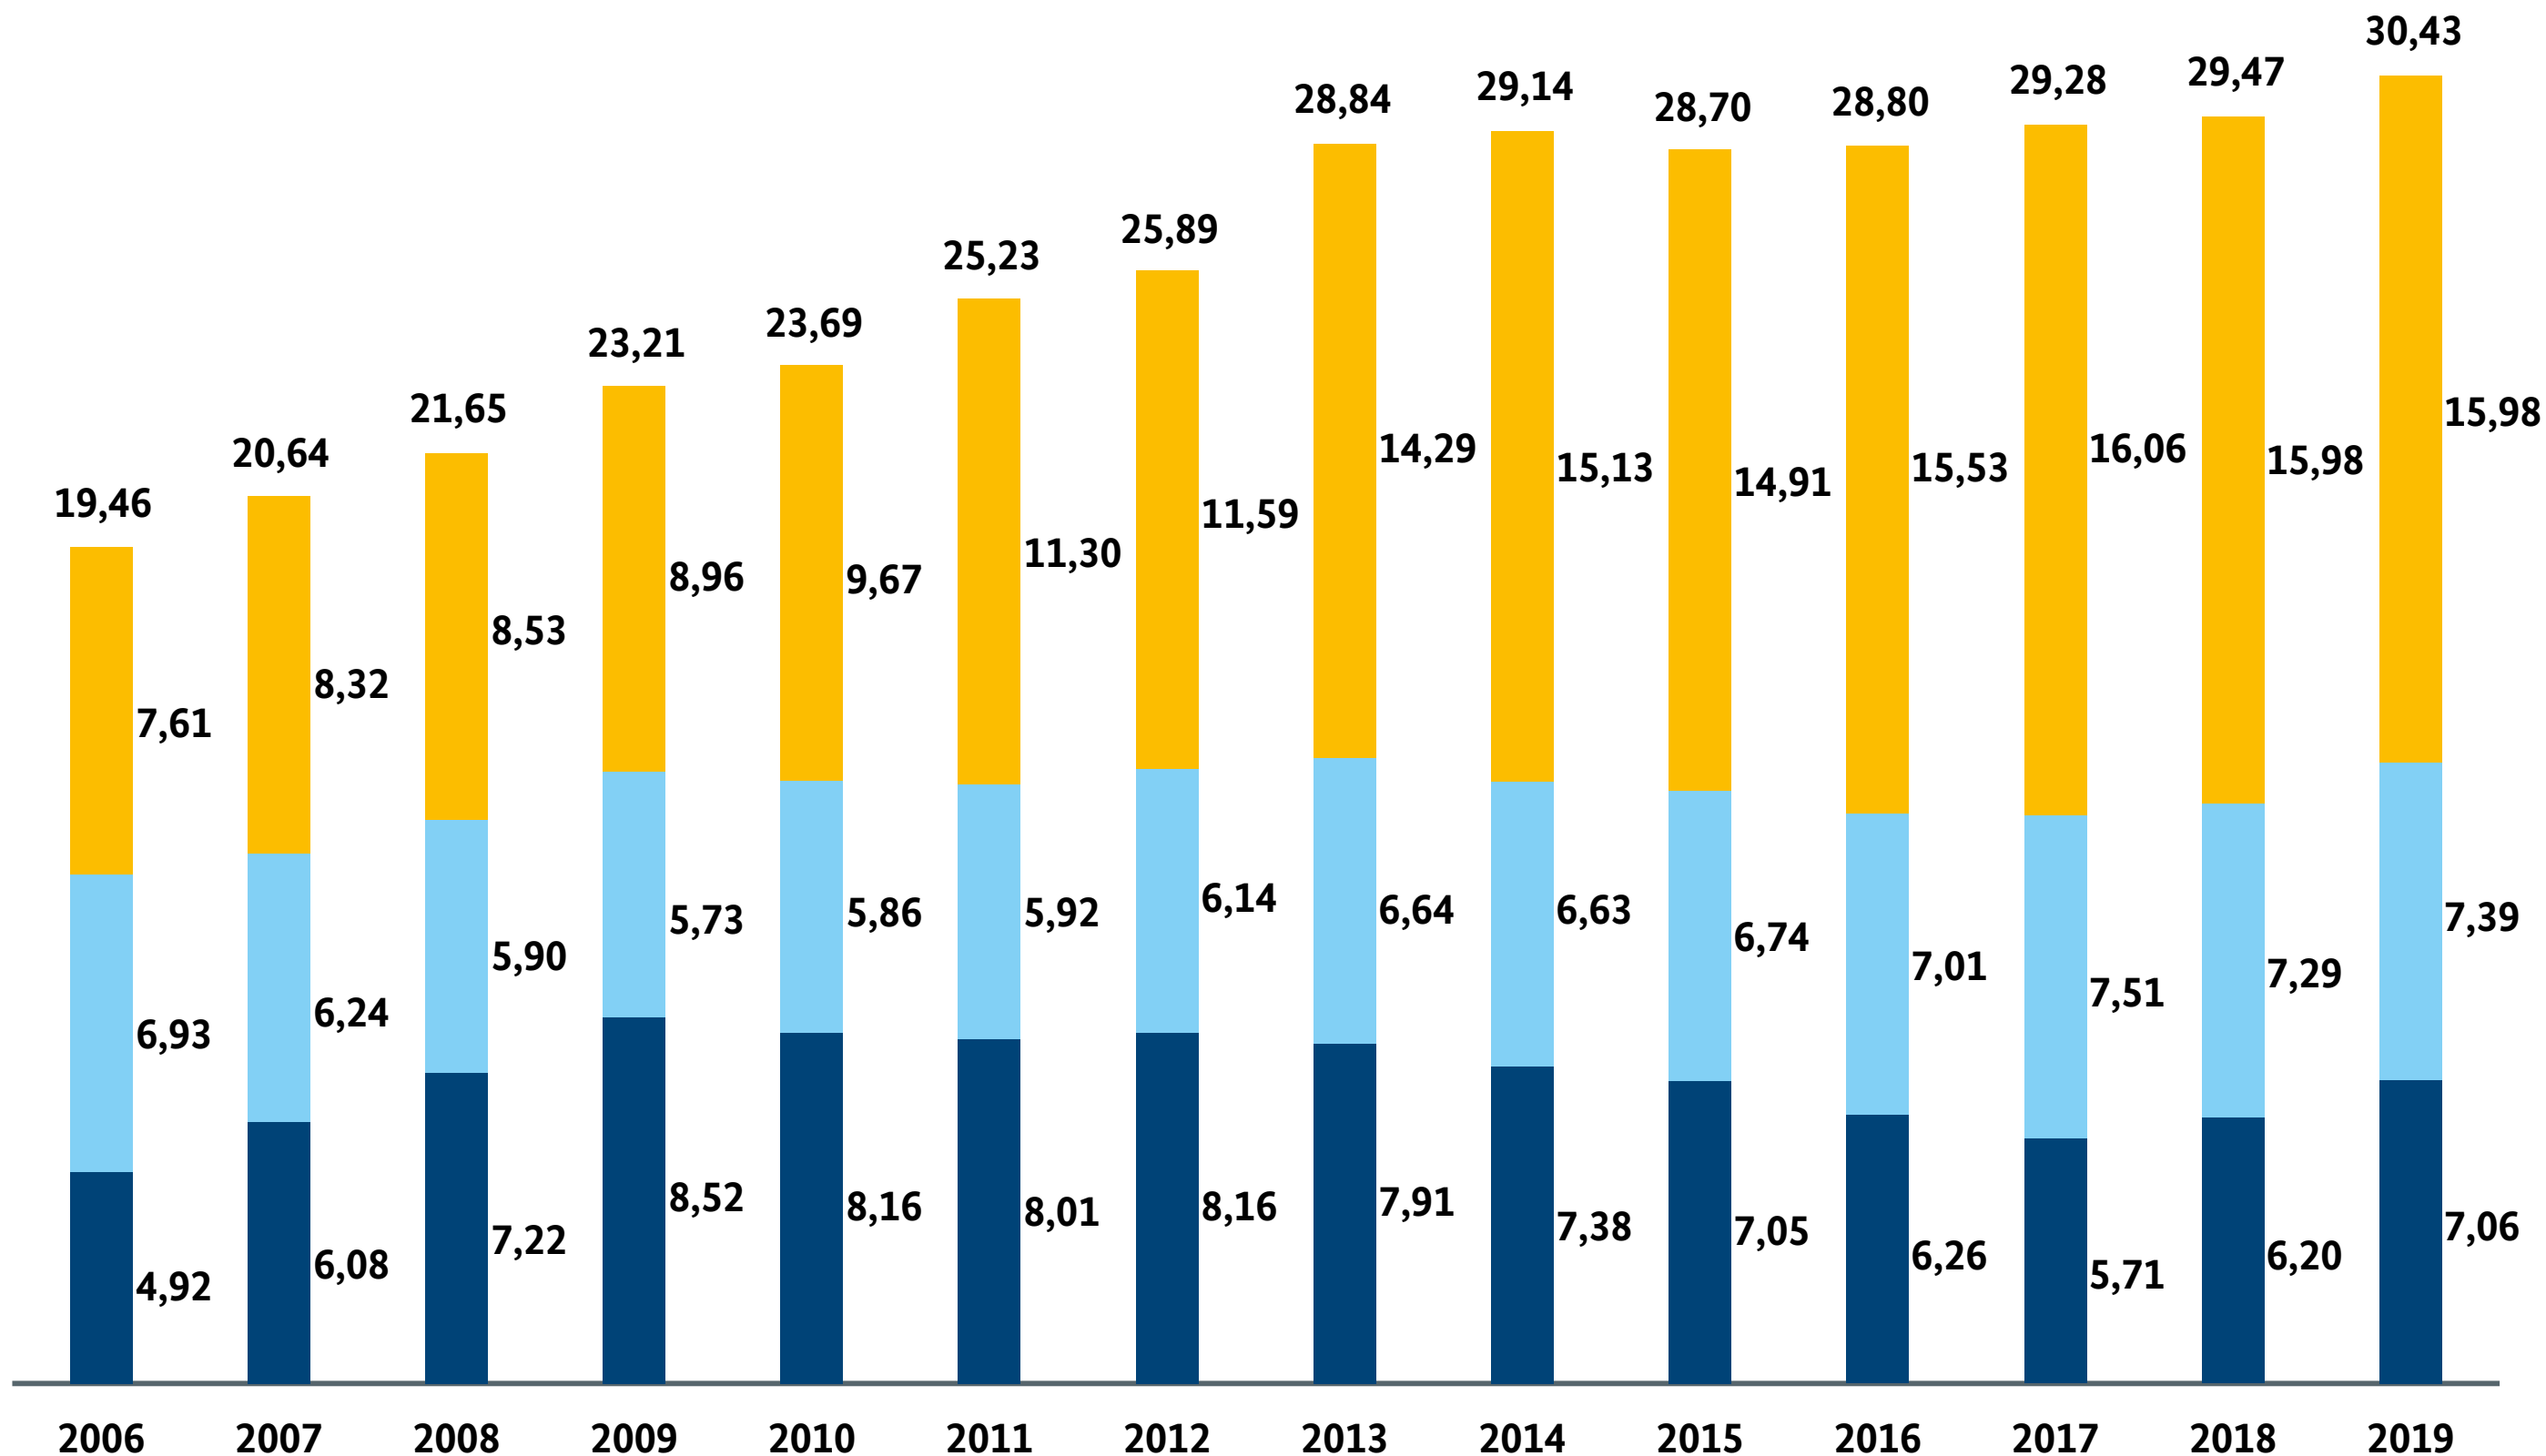

Durchschnittlicher Strompreis für einen Haushalt in Cent/kWh (Jahresverbrauch: 3.500 kWh)

■ Beschaffung, Vertrieb
 ■ Netzentgelt inkl. Messung, Messstellenbetrieb, (Abrechnung*)
 ■ Steuern, Abgaben und Umlagen

* ab 2017 Abrechnung im Netzentgelt enthalten