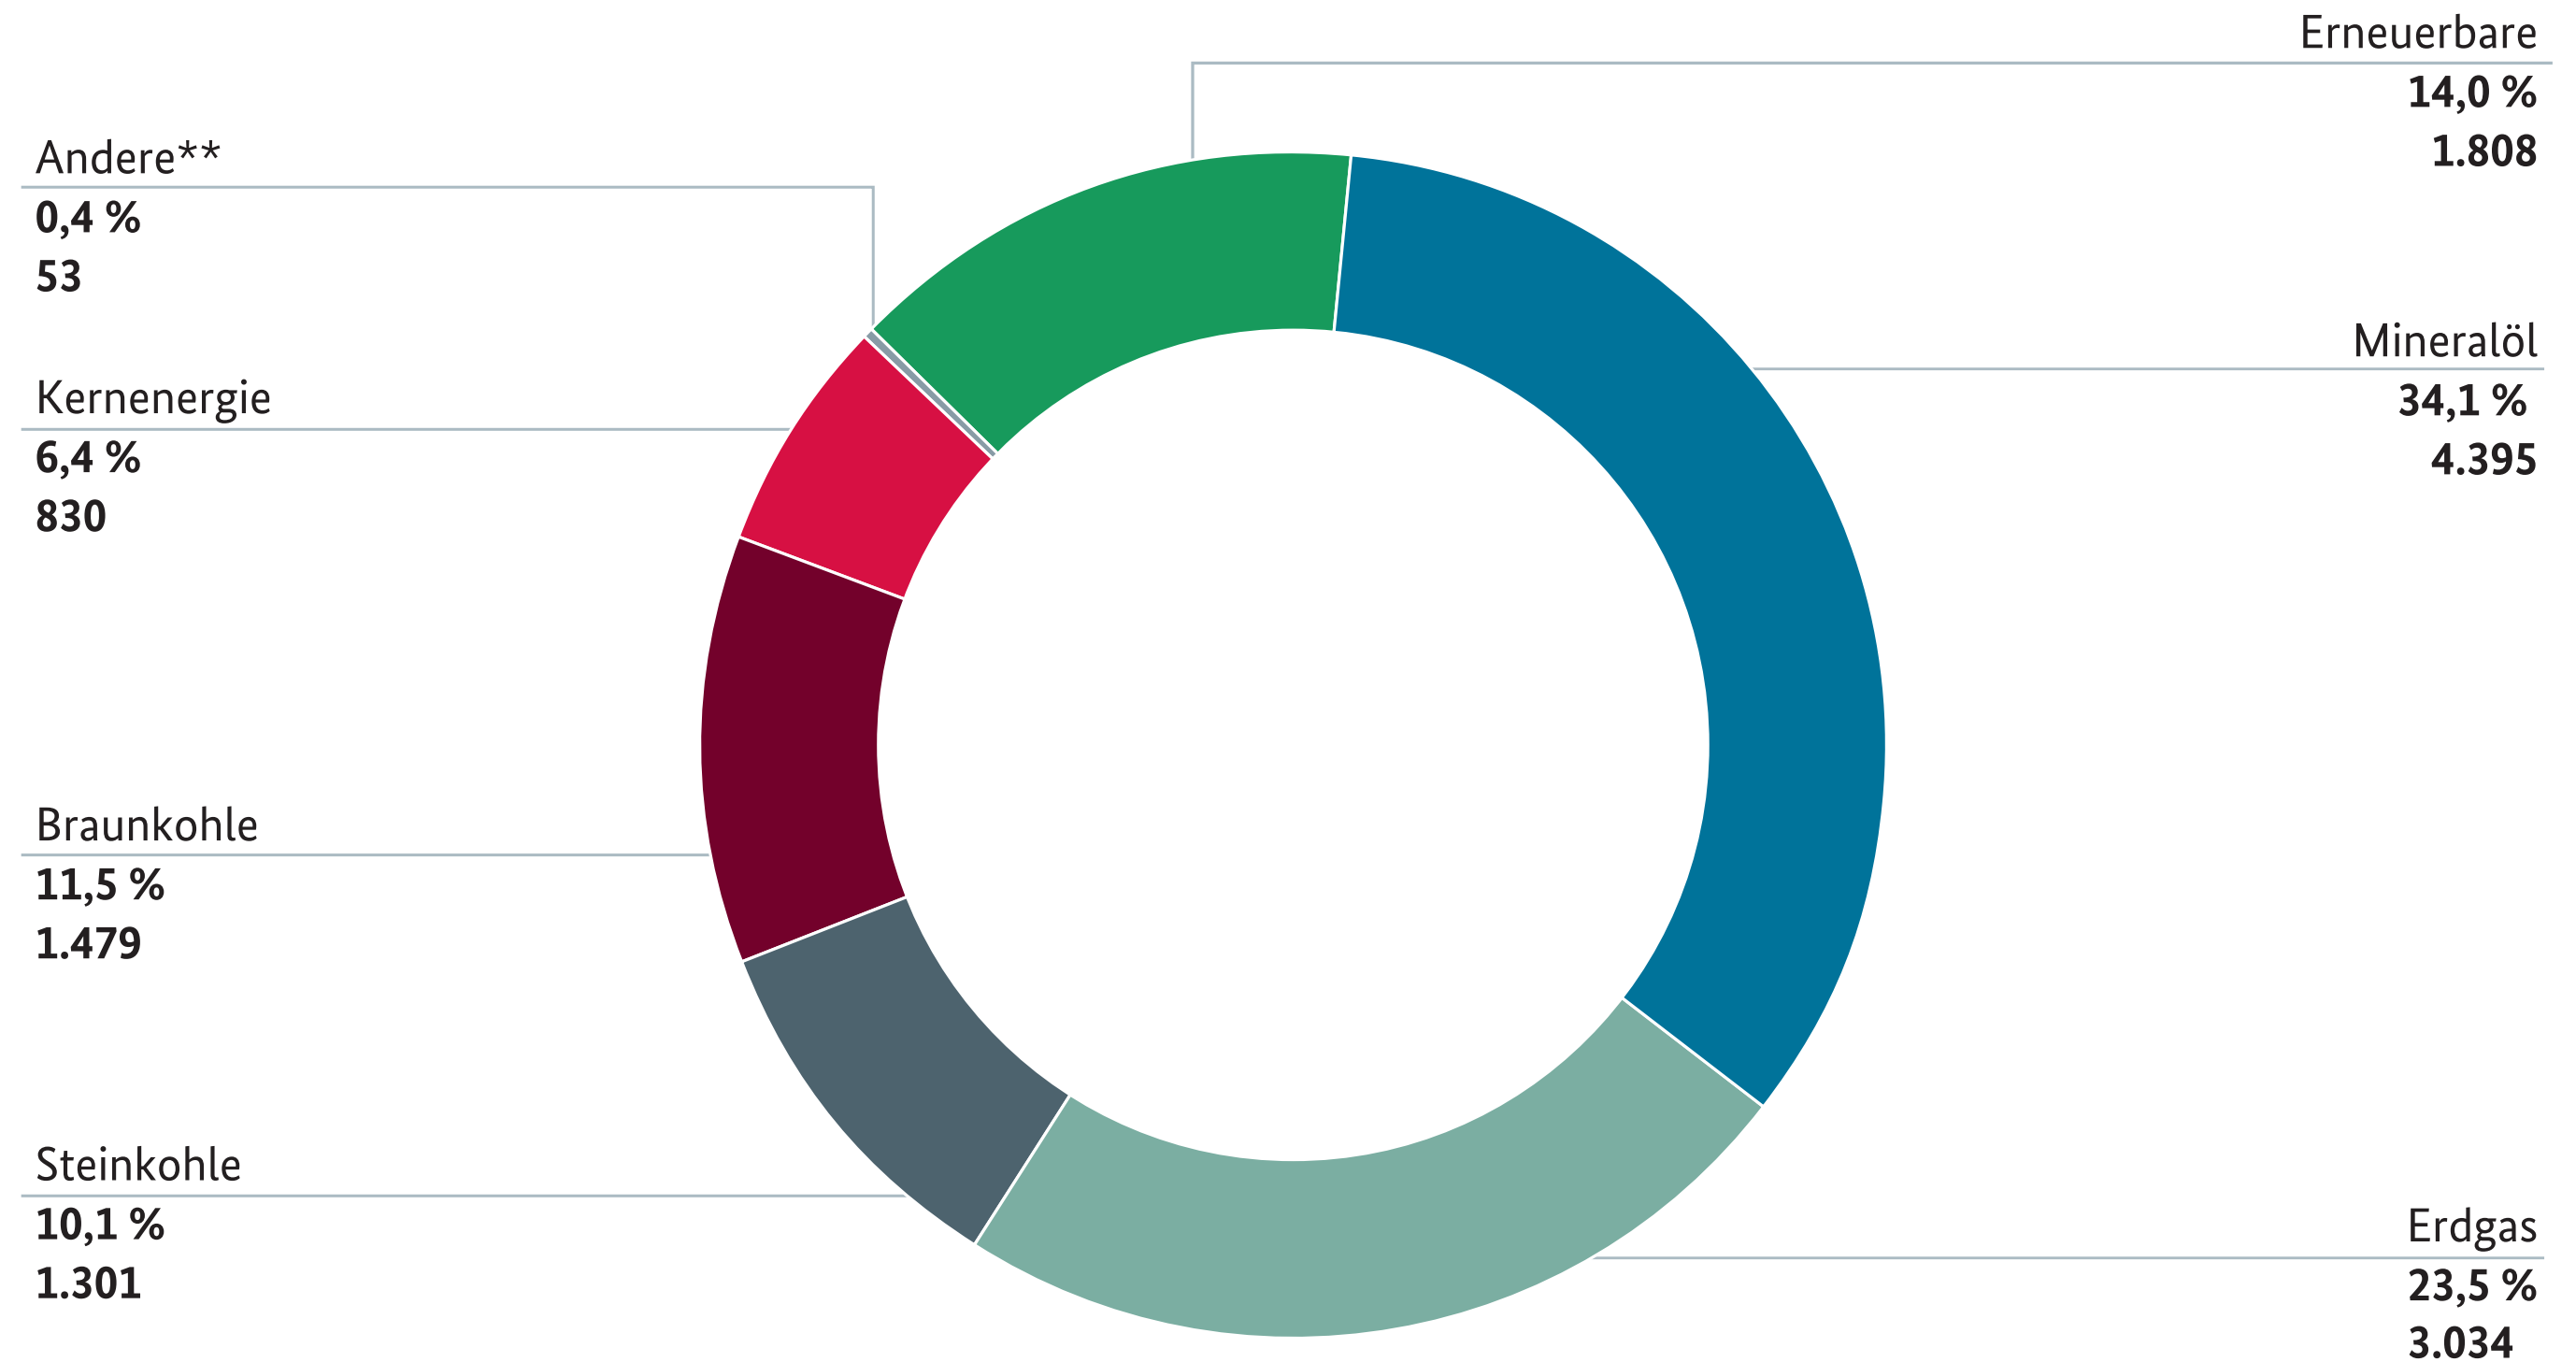

Primärenergieverbrauch in Deutschland 2018 (12.900 PJ)*

* Vorläufiger Stand: 12/2018; ** Inklusive Stromaustauschsaldo

Quelle: AGEB, Dezember 2018