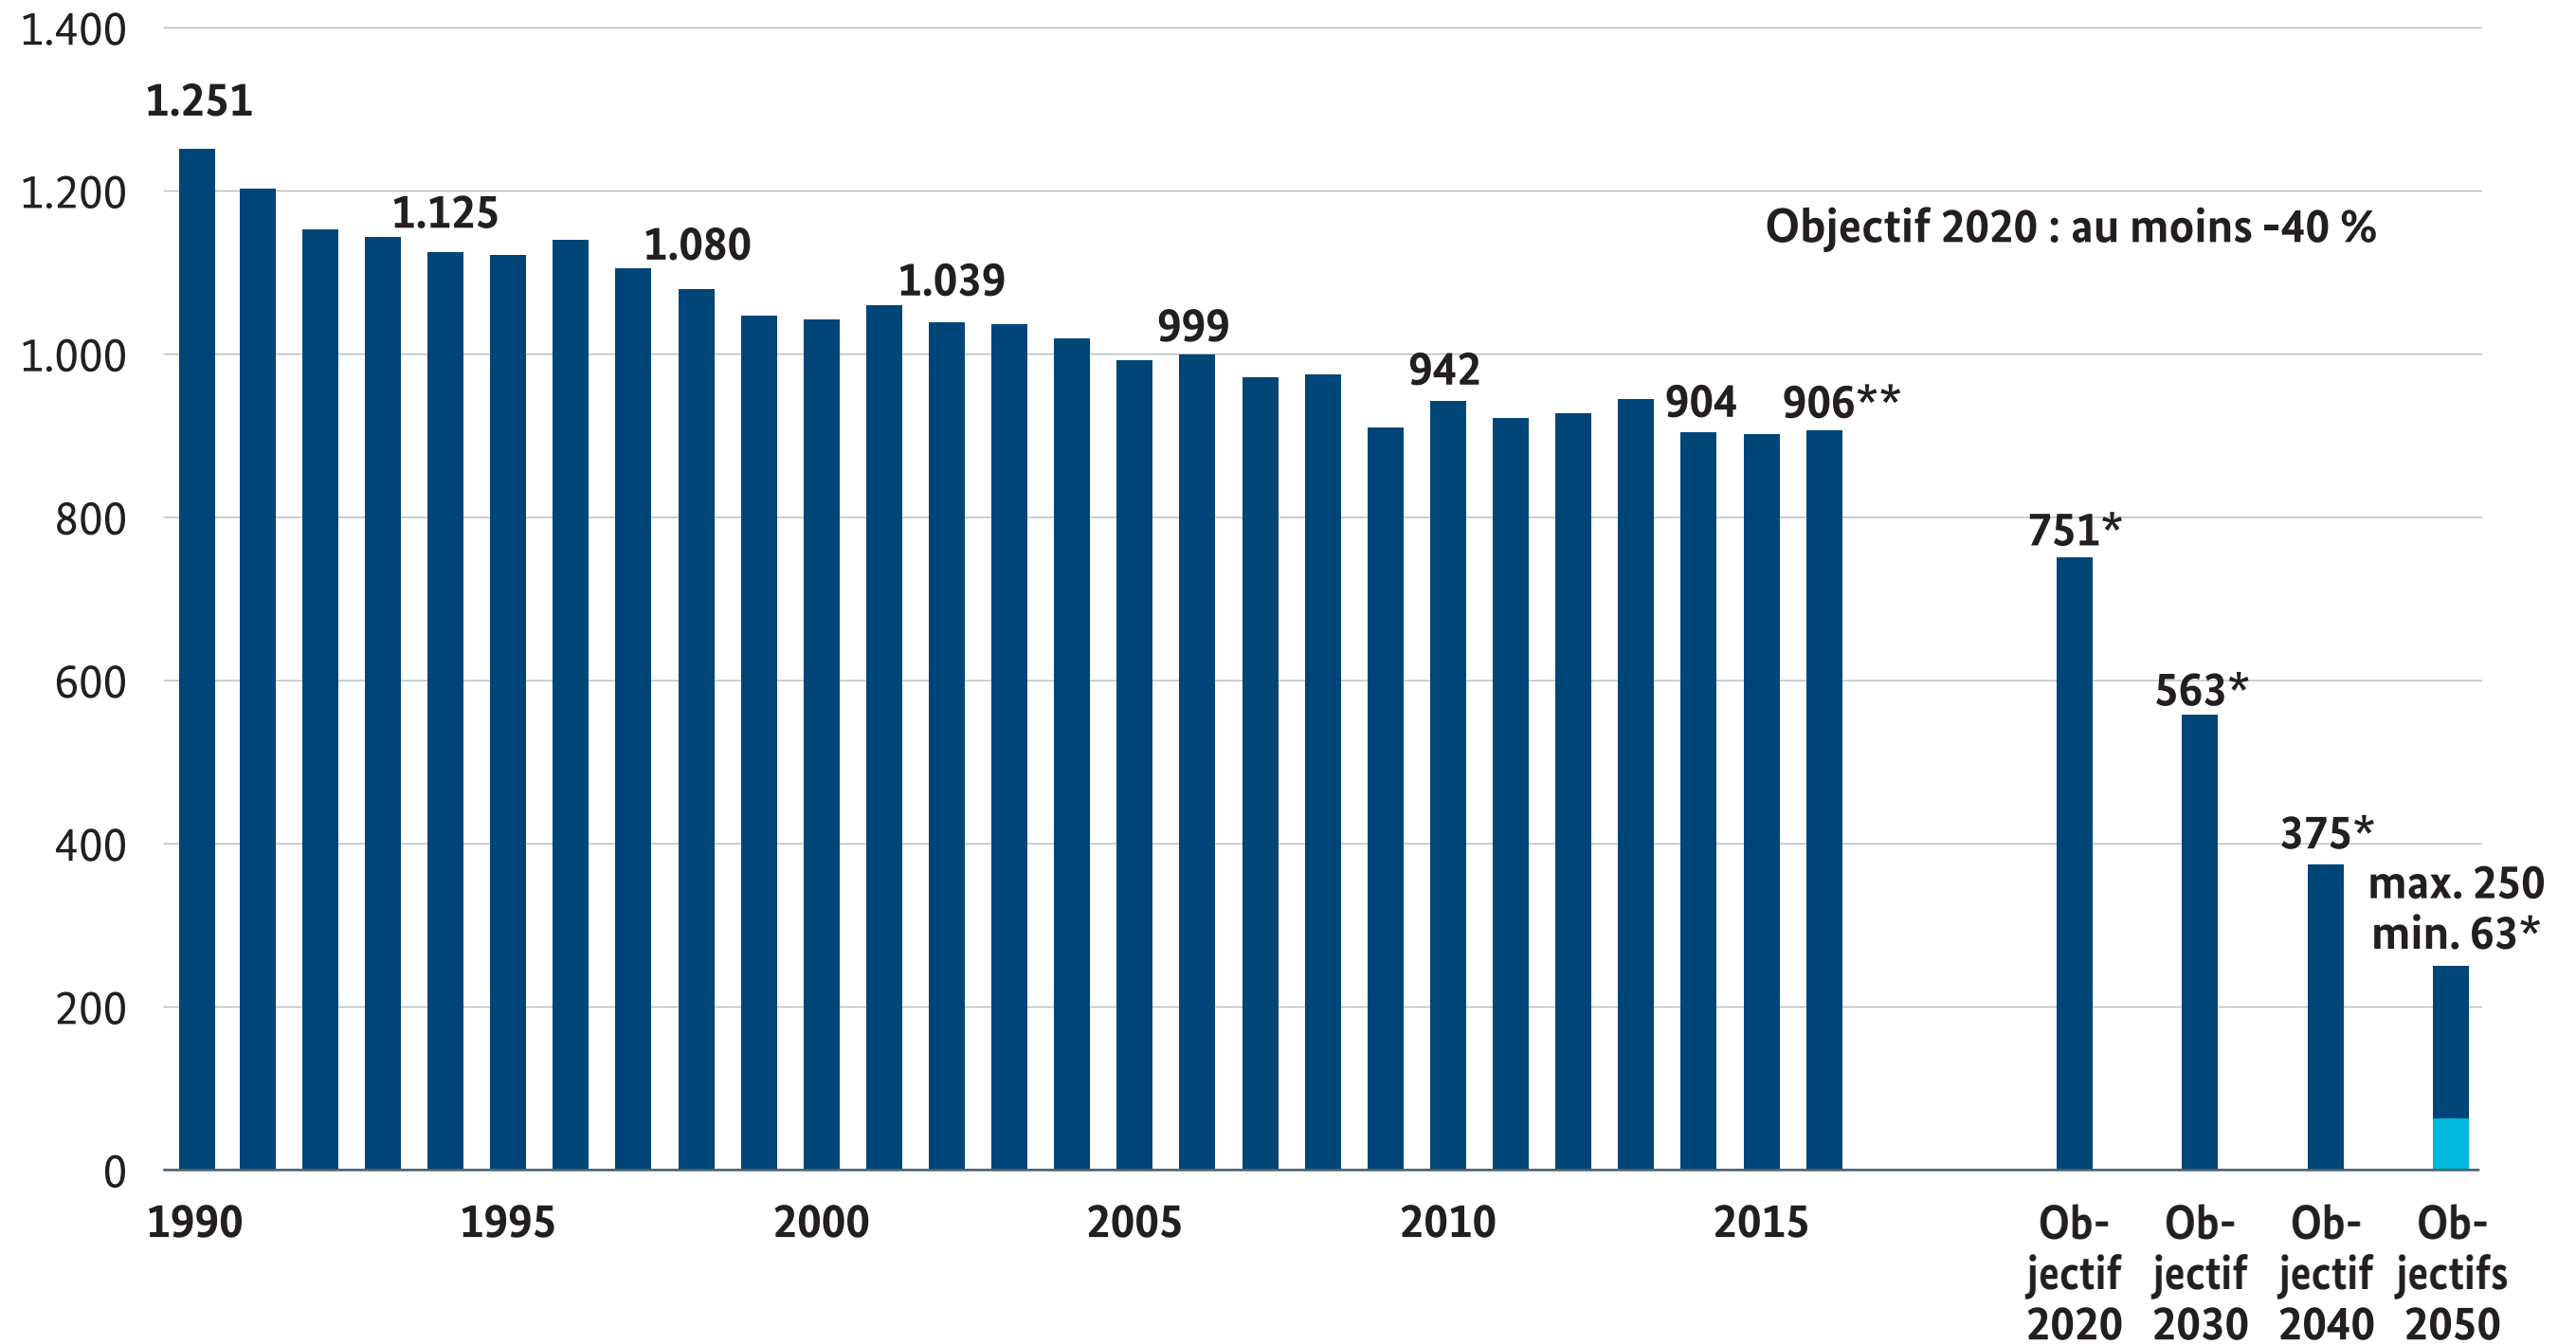

Émissions de gaz à effet de serre en Allemagne

en millions de tonnes d'équivalent CO₂

*Obejctifs 2020 jusqu'à 2050 : Concept énergétique du gouvernement fédéral (2010), **Estimations 2016

Source : Office fédéral de l'environnement, inventaires nationaux des émissions de gaz à effet de serre 1990 jusqu'à 2015 (situation 02/2017) et estimations pour 2016 (situation 03/2017).