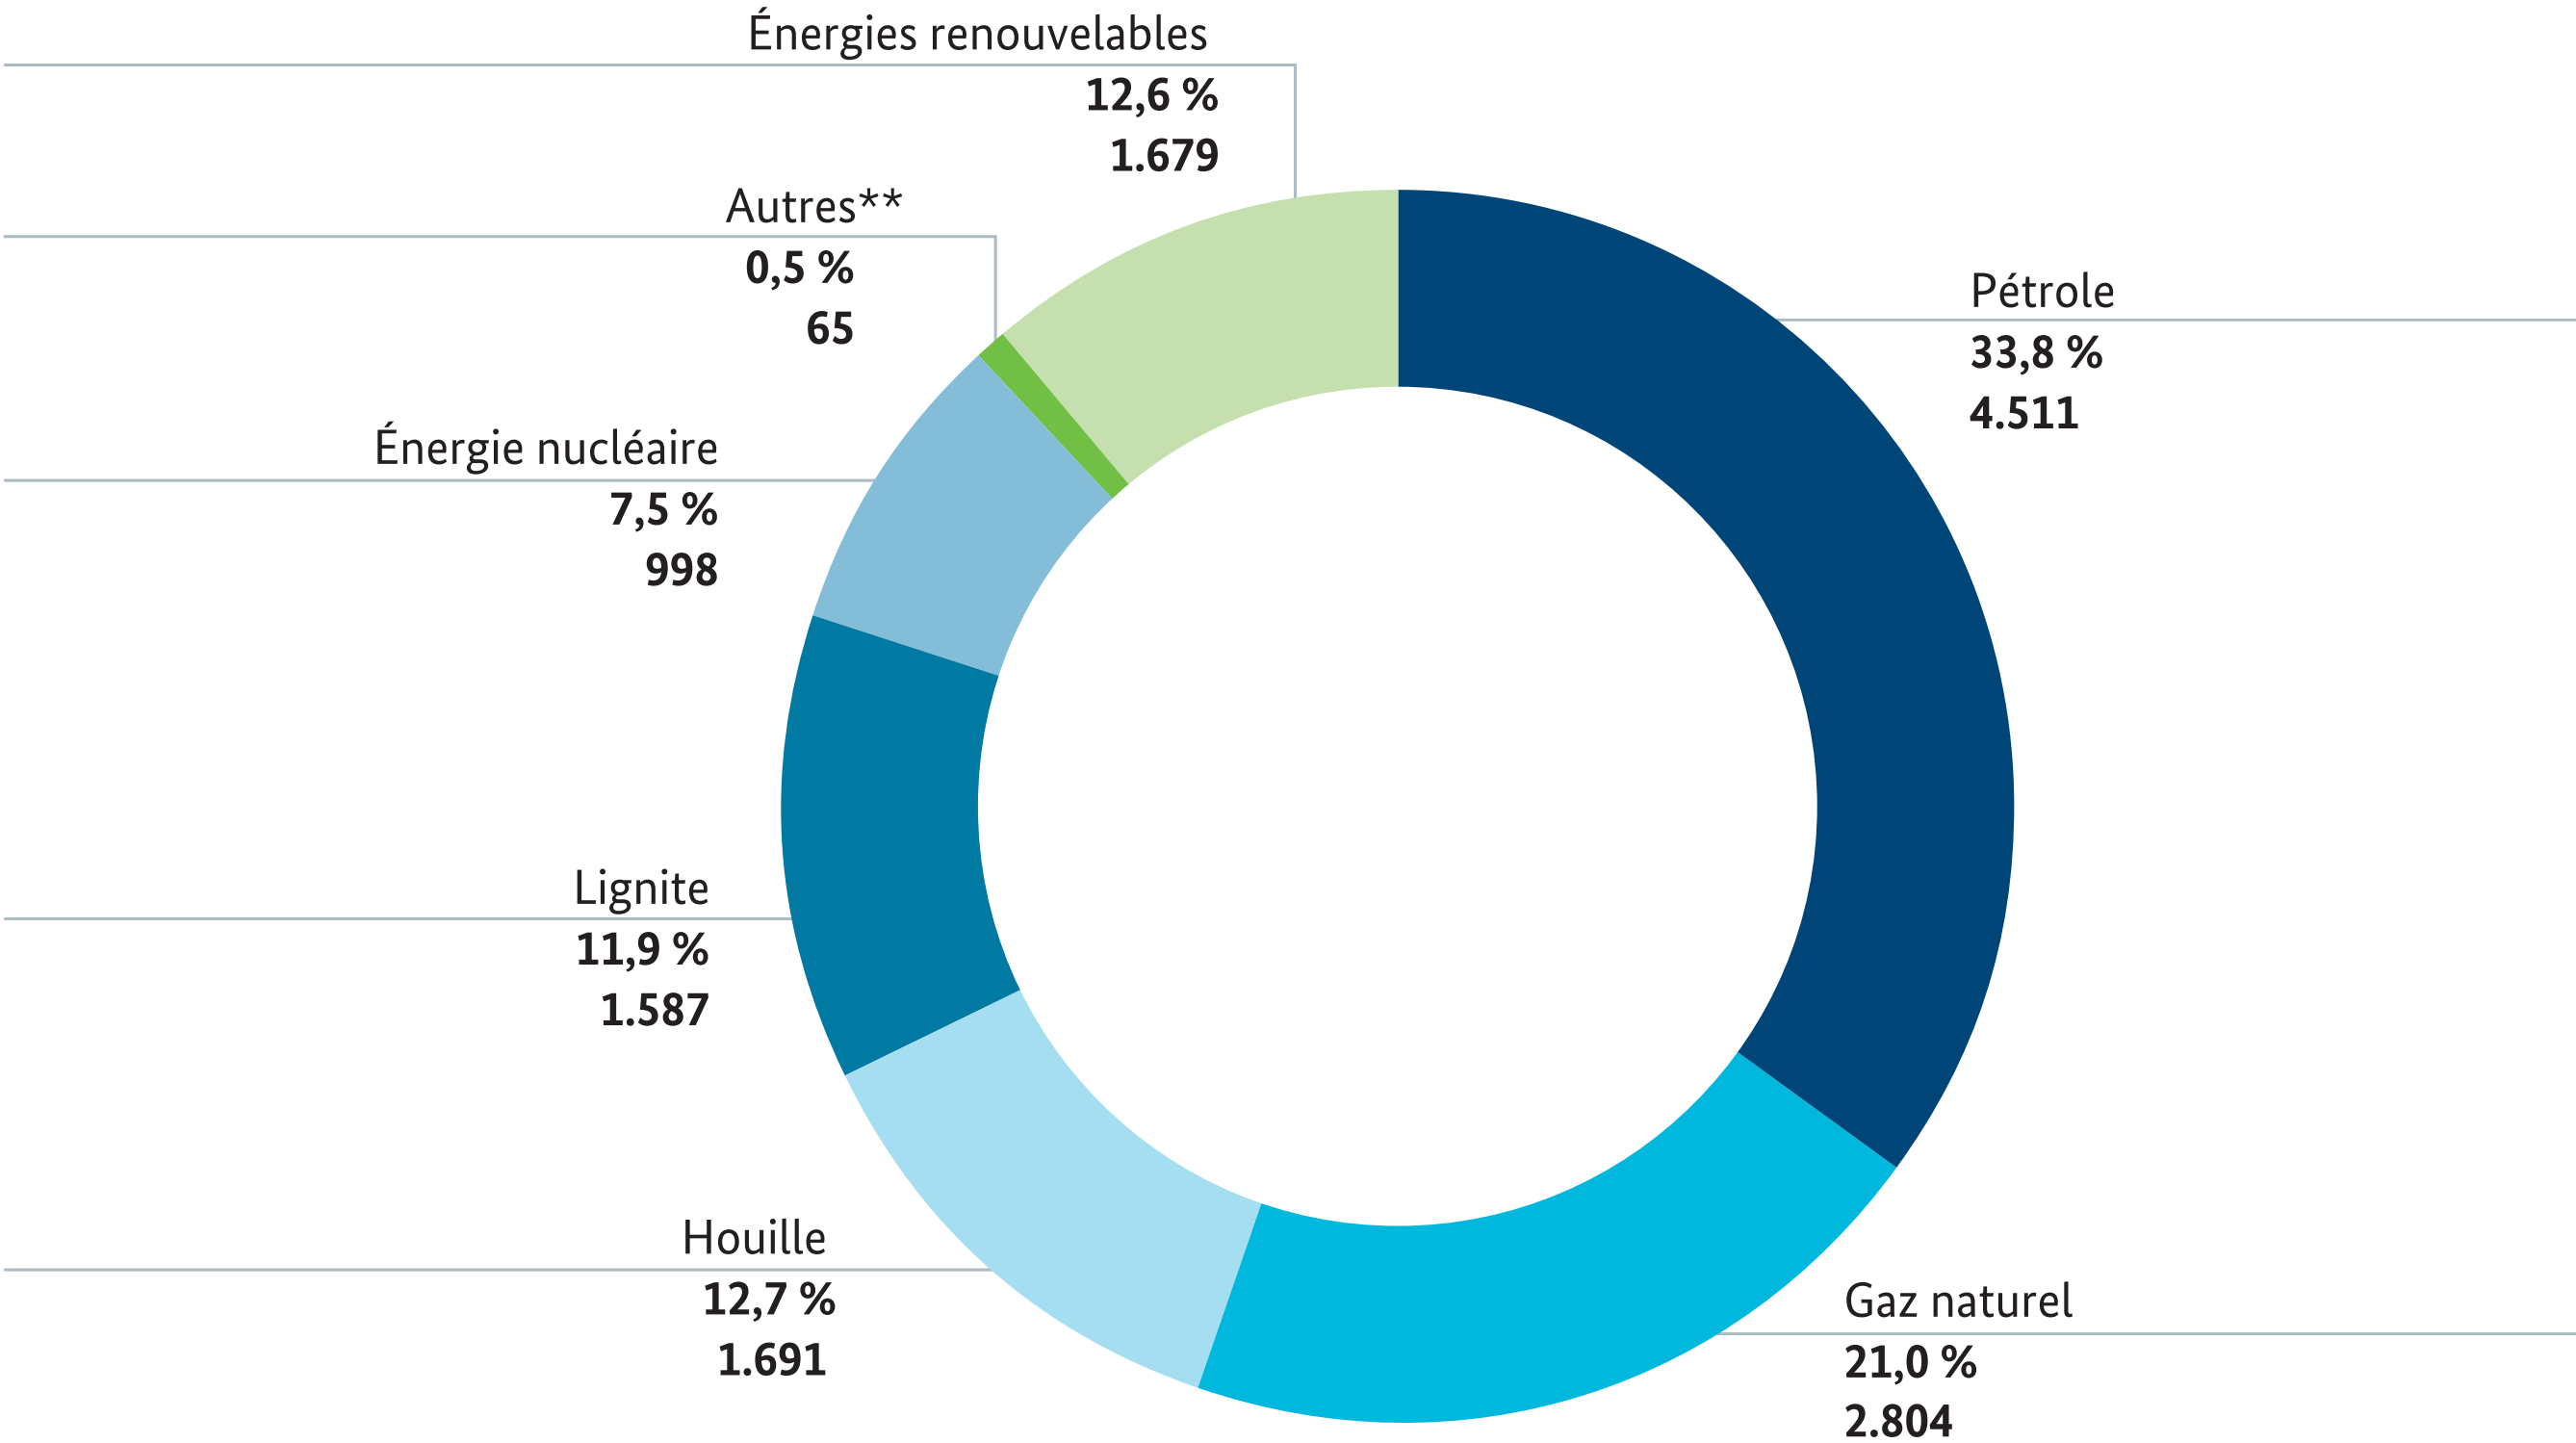

# Consommation d'énergie primaire en Allemagne en 2015 (13.335 PJ)\*

\* État provisoire : 12/2015; \*\*Autres déduction faite du solde d'échange d'électricité

Source : Communauté de travail des bilans énergétiques (AGEB), décembre 2015